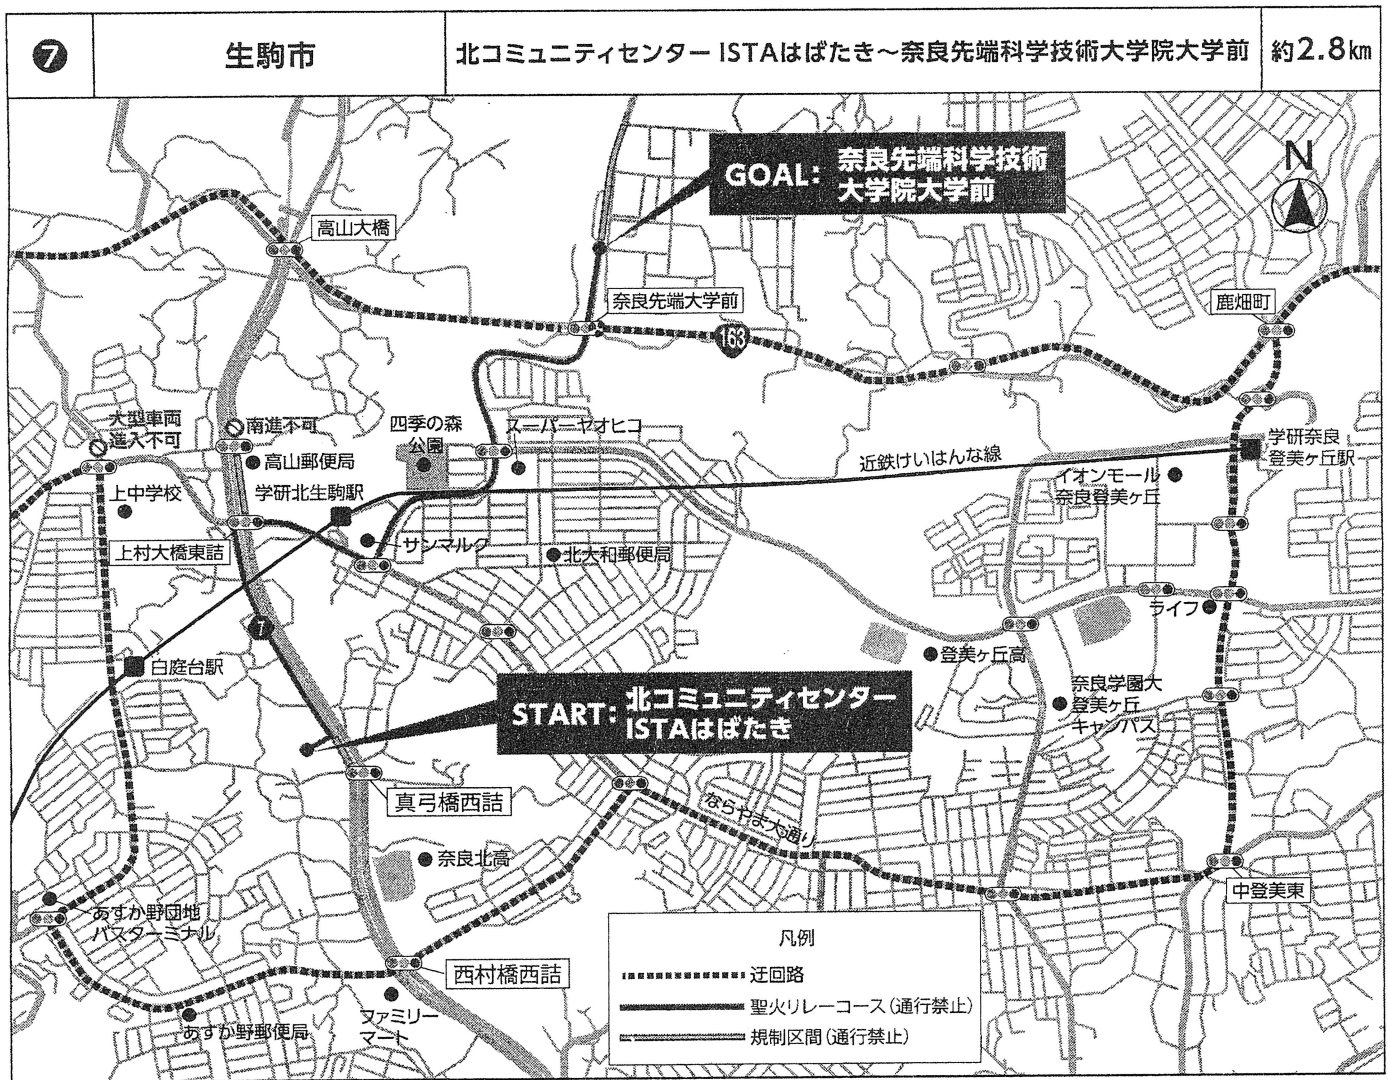

東京2020オリンピック聖火リレー

交通規制のお知らせ

4月12日(月)

走行時間 18:00頃~18:35頃

規制時間 17:20頃~19:10頃

走行時間は交通事情等により前後する場合があります。また、走行時間の前後では周辺道路で交通規制が実施されますので、マイカー自粛にご協力をお願いします。

◎聖火ランナーが走行中は、自動車の通行や横断ができません。

◎交通規制および迂回路については、警察官・係員の指示に従ってください。

◎コース沿道には、駐停車できません。

◎コースにつながる道路も規制されます。聖火リレー実施後、順次解除します。

◎無人航空機(ドローン)を飛行させることはできません。

【お問い合わせ先】 生駒市スポーツ振興課 TEL:0743-74-1111 (内線663)
オリンピック聖火リレー奈良県実行委員会事務局 TEL:0742-27-9863
(奈良県スポーツ振興課内)

Hope Lights Our Way

希望の道を、つなごう。

東京2020オリンピック聖火リレー開催

2021年4月11日(日)～4月12日(月) 奈良県

周辺道路は混雑が予想されるため、マイカー自粛にご協力をお願いします。

1日目 4月11日(日)			2日目 4月12日(月)		
① 9:10頃～9:40頃	五條市	五條市上野公園総合体育館～大和二見駅	① 9:15頃～10:15頃	河合町・広陵町・香芝市	馬見丘陵公園～香芝市立真美ヶ丘東小学校
② 10:30頃～11:00頃	御所市	高麗神社前～葛城地区清掃事務所組合アクアセンター	② 11:20頃～11:30頃	大和高田市	大和高田市役所～高田駅
③ 12:05頃～12:30頃	葛城市	屋敷山公園～道の駅かつらぎ	③ 11:40頃～11:55頃	吉野町	吉野山下千本駐車場～金峯山寺
④ 12:40頃～13:15頃	十津川村	轟の郷～十津川村立十津川第二小学校	④ 14:10頃～14:40頃	斑鳩町	法隆寺～法起寺
⑤ 14:45頃～15:10頃	桜井市	桜井市役所～芝運動公園	⑤ 15:40頃～16:55頃	大和郡山市・奈良市	元氣城下町バスパーク～平城宮跡歴史公園
⑥ 16:10頃～16:35頃	田原本町	田原本青垣生涯学習センター～唐古・竊道跡史跡公園	⑥ 17:10頃～17:35頃	宇陀市	宇陀市心の森総合福祉公園～宇陀市立大字陀小学校
⑦ 17:30頃～17:55頃	天理市	天理市役所～天理教東1駐車場	⑦ 18:00頃～18:35頃	生駒市	北コミュニティセンター ISTAはばたき ～奈良先端科学技術大学院大学前
⑧ 18:10頃～18:55頃	明日香村	石舞台古墳～奈良県立万葉文化館	⑧ 19:55頃～20:40頃	奈良市	興福寺～東大寺大仏殿
⑨ 19:15頃～20:05頃	橿原市	藤原宮跡～奈良県立橿原公園陸上競技場			