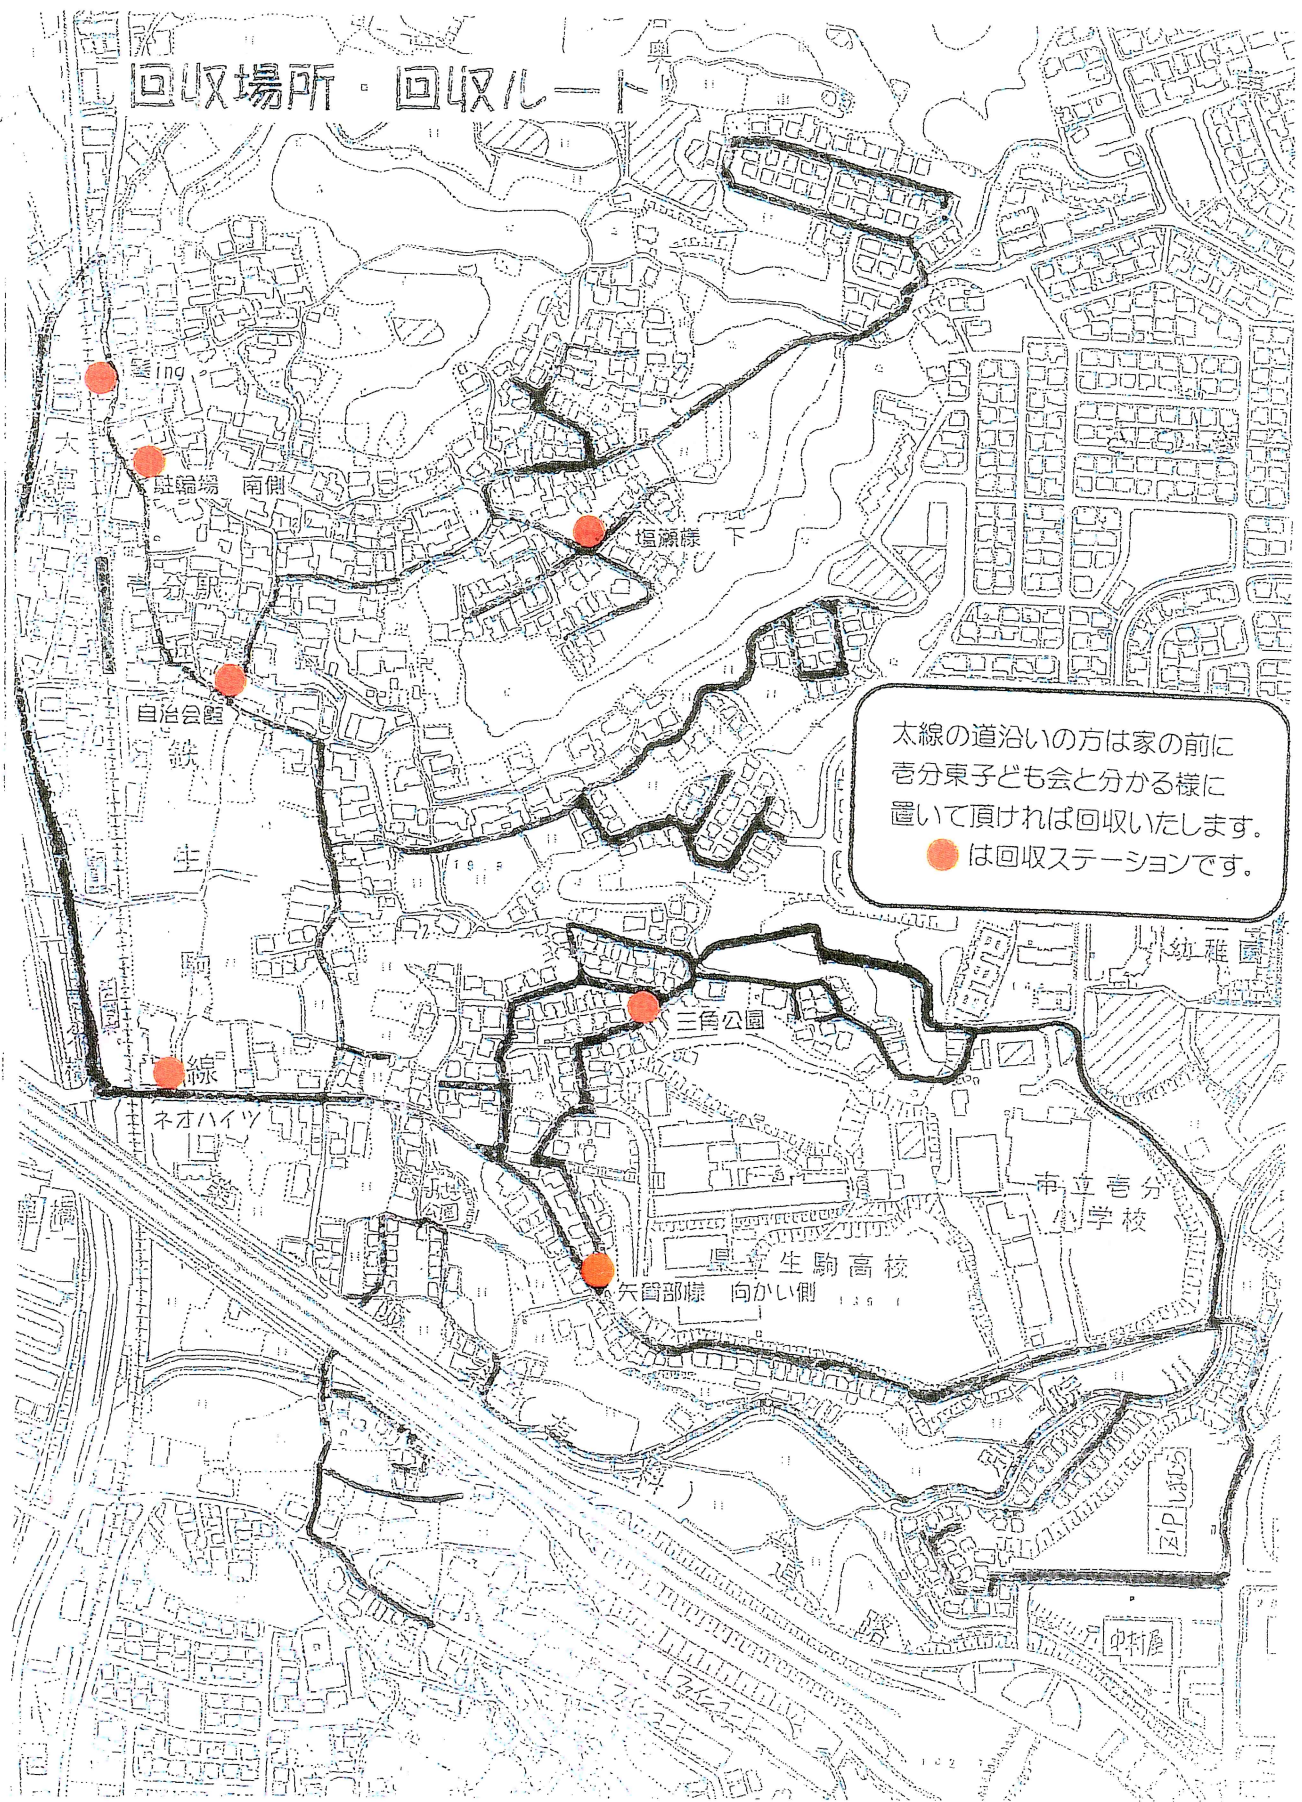

回収場所・回収ルート

太線の道沿いの方は家の前に
自分子ども会と分かる様に
置いて頂ければ回収いたします。
● は回収ステーションです。