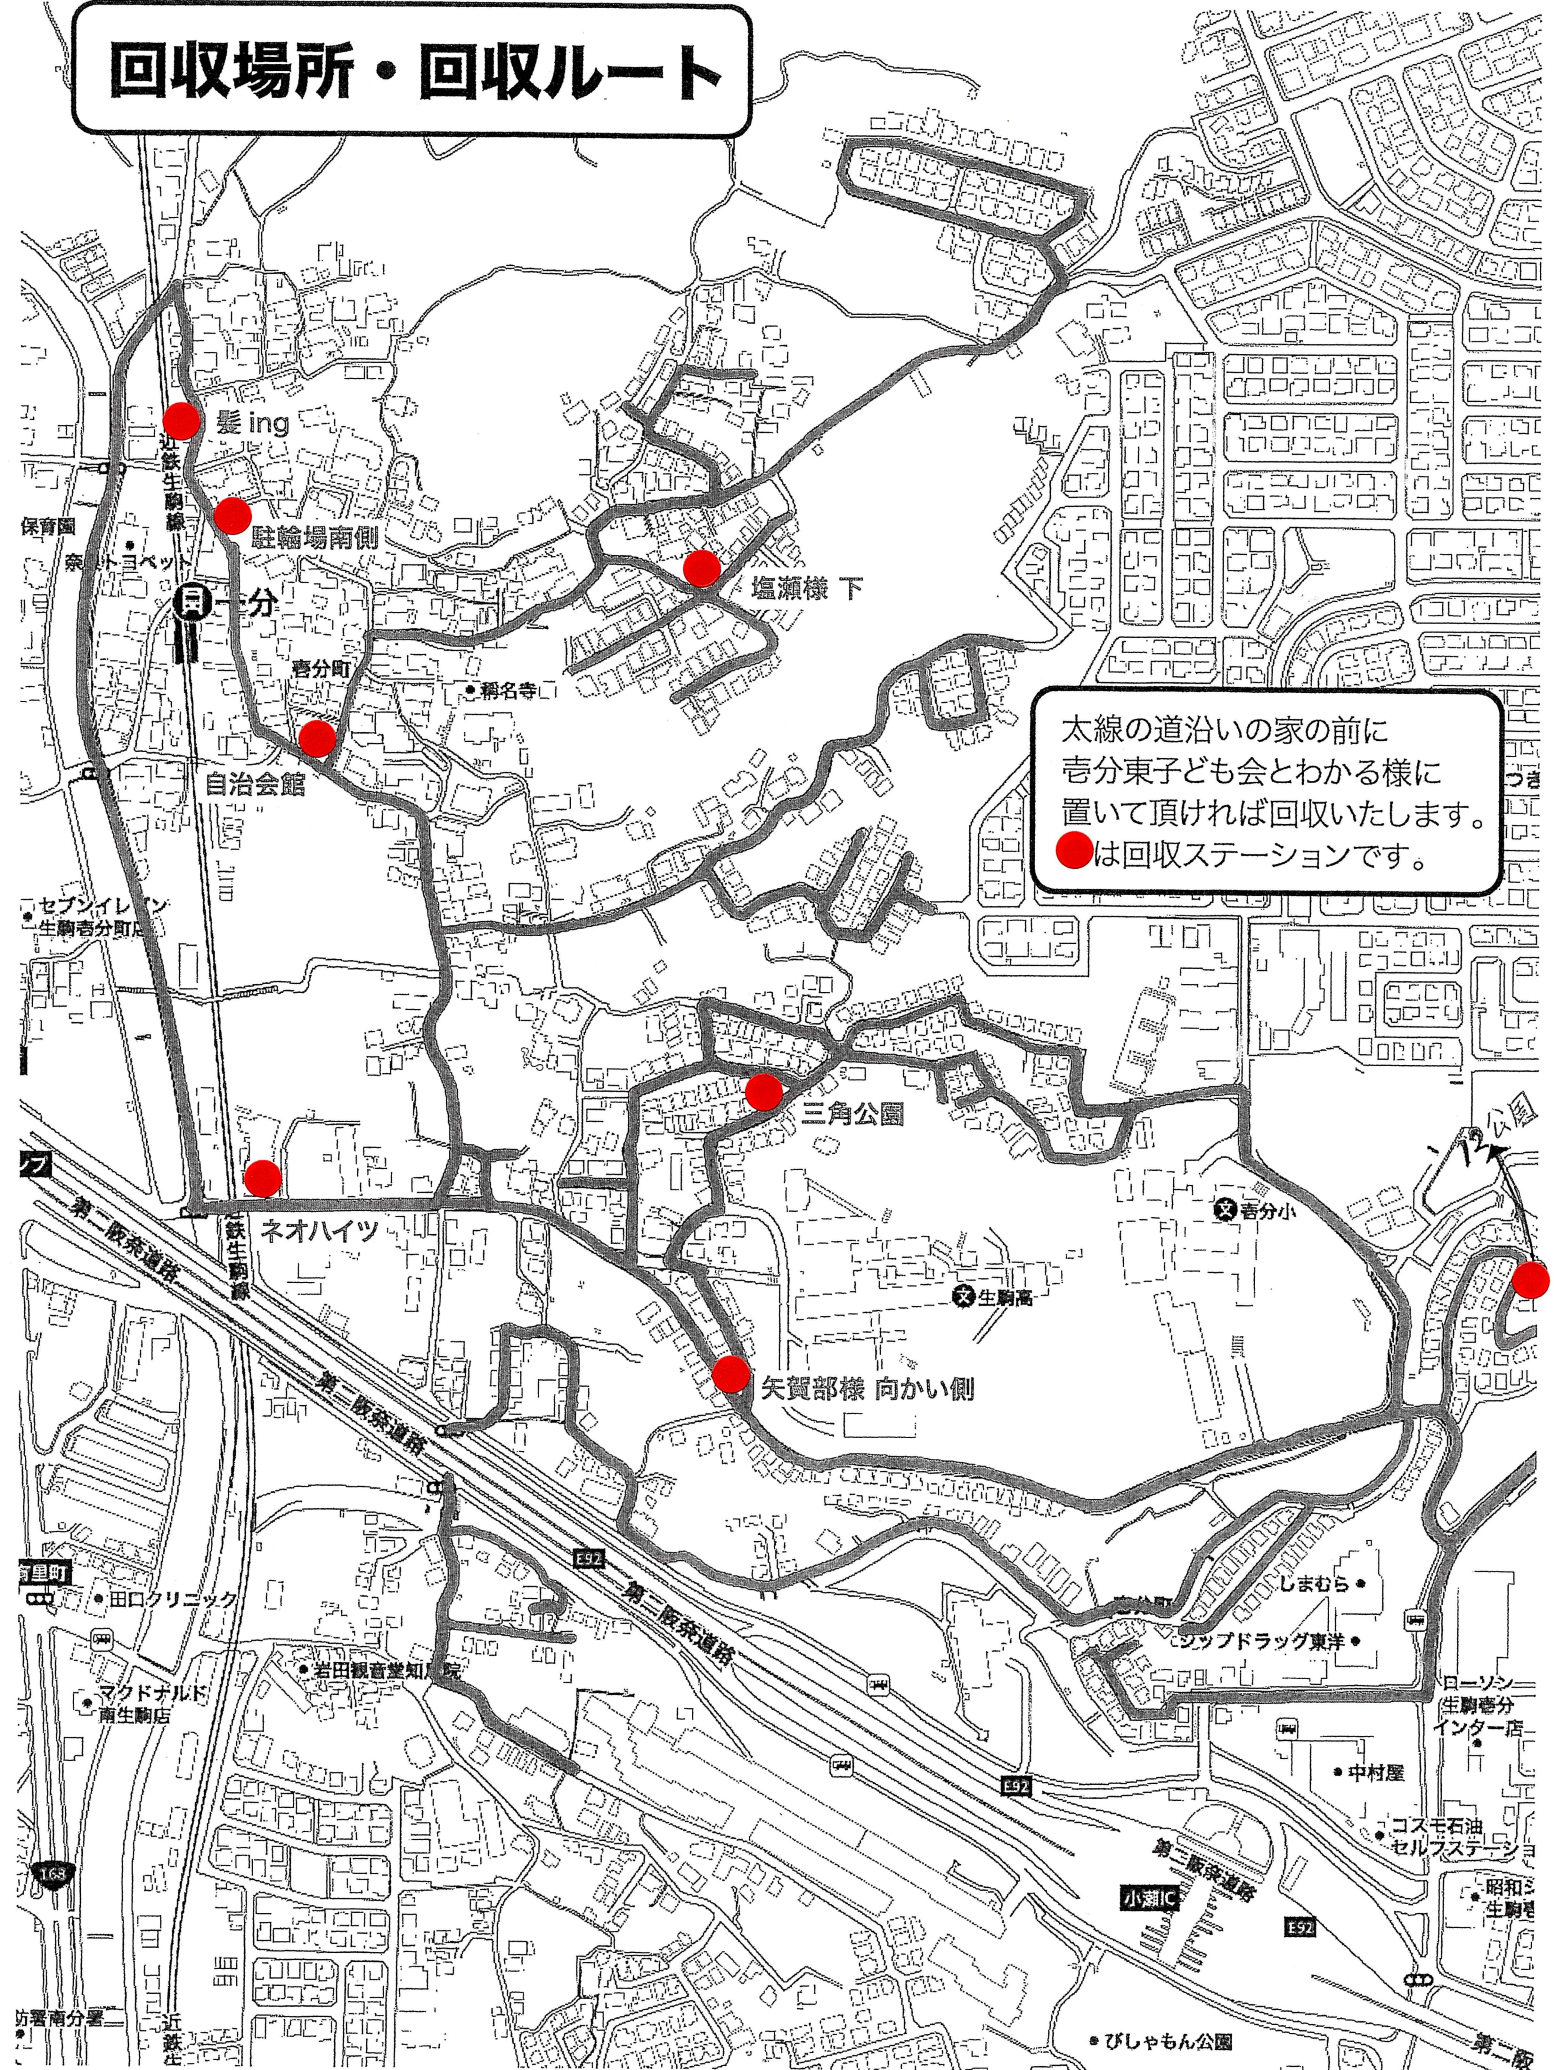

子ども会 集団資源回収 にご協力お願いします！

毎月 第2 木曜日

ルート沿いの方は家の前に出して頂くだけで回収します。

※朝9時までに出してください。(祝日・台風・大雨でも基本は回収します。)

回収できるもの

※ティッシュペーパー・紙おむつ・石鹸箱など汚れた紙、臭いの強い紙は出せません。

回収できないもの

※回収ルート・回収ステーションは裏面参照

回収場所・回収ルート

太線の道沿いの家の前に
沓分東子ども会とわかる様に
置いて頂ければ回収いたします。
●は回収ステーションです。

●びしゃもん公園